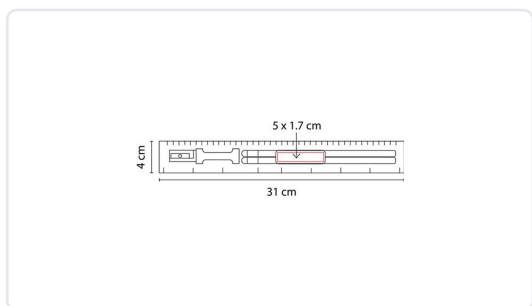

SET DE REGLA Y ACCESORIOS OBIDOS

Modelo: PRE 003-

ESPECIFICACIONES TÉCNICAS

Material	Plástico
Medida del producto	31 x 4 cm
Área de impresión	5 x 1.7 cm
Técnica de impresión	Serigrafía
Piezas por caja	300
Peso bruto	18 kg
Dimensiones de la caja	42.5 x 34 x 43.5 cm
Caja individual	No
Bolsa individual	Sí

DESCRIPCIÓN

Incluye 2 lápices, 1 borrador, 1 sacapuntas y regla de 30 cm.

COLORES DISPONIBLES

Blanco

Ficha generada el 2 de julio de 2026

Área de impresión / Trazo técnico